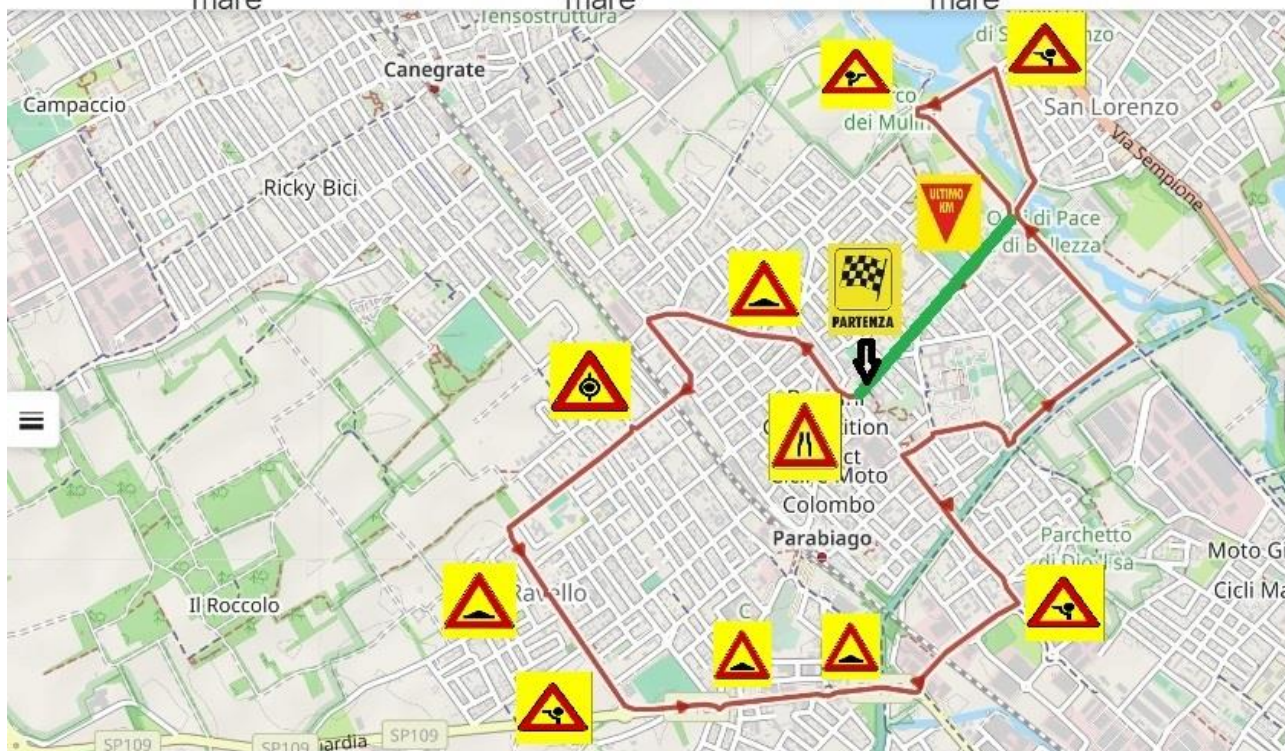

G.C. LIBERO FERRARIO PARABIAGO A.S.D

Distanza **9,85 km** Elevazione+ **23 m sopra il livello del mare** Verticale- **23 m sopra il livello del mare** Altitudine minima **177 m sopra il livello del mare**

G.C. LIBERO FERRARIO
Via Olona N°16
20015 Parabiago (MI)